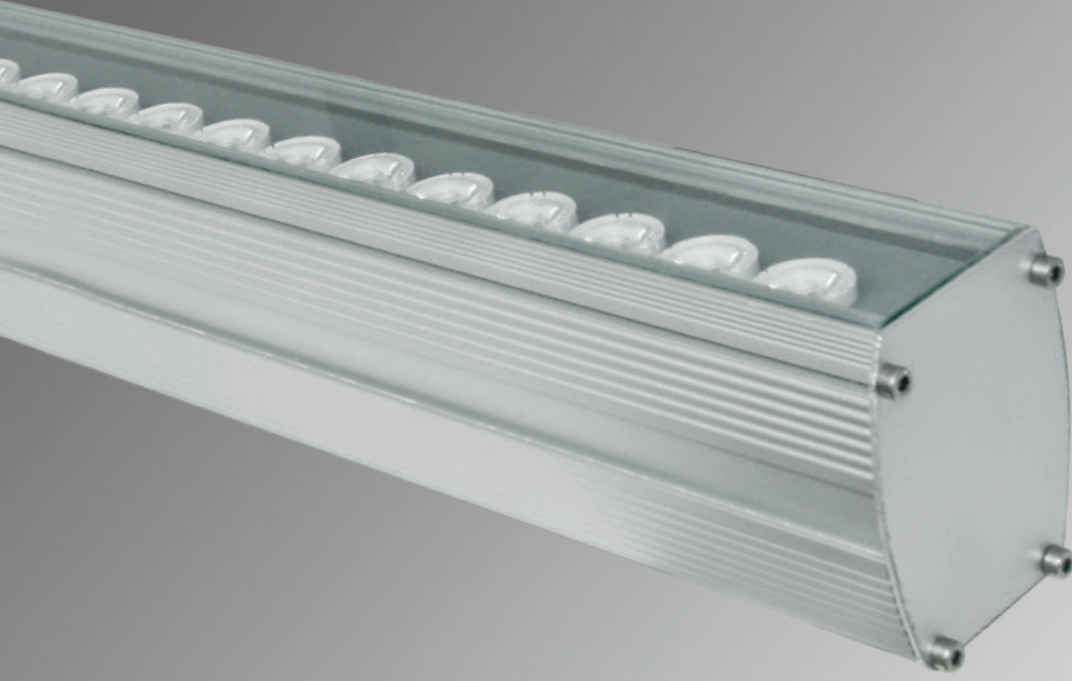

WallWasher

DL-WW-D48Z

Tip	Güç	V/Hz	Akım (A)	Işık Akısı (lm)	Montaj Ölçüsü (mm)
DL-WW-D48Z	1 x 60W	220-240 / 50-60	0,510	6120	1250 x 64
Gövde	Eloksallı alüminyum profil ve kapak, 4mm yüksek kalite akrilik lens, paslanmaz vida				
LED	Sabit akım ile çalışan 50.000 saat ömürlü 135lm/W SMD tabanlı Power LED				
Sürücü	%98 pf değerine sahip sabit akım çıkışlı				

Lens > 25 D, 40 D ya da 60 D

Renk > ■ ■ ■ ■ ■

Topraklama

Enerji Tasarrufu

Uzun Ömürlü

Kolay Monte Edilebilir

Çevreci

WallWasher

DERIN led
Herhangi Bir Renk, Her Boyda