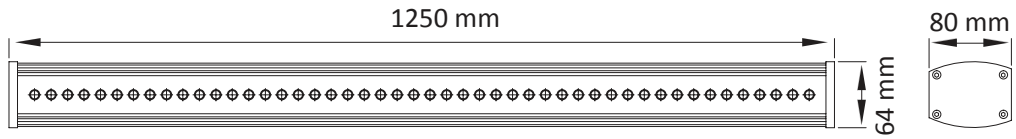

WallWasher

DL-WW-D48Z

Tip	Güç	V/Hz	Akım (A)	Işık Akısı (lm)	Montaj Ölçüsü (mm)
DL-WW-D48Z	1 x 60W	220-240 / 50-60	0,510	6120	1250 x 64
Gövde	Eloksallı alüminyum profil ve kapak, 4mm yüksek kalite akrilik lens, paslanmaz vida				
LED	Sabit akım ile çalışan 50.000 saat ömürlü 135lm/W SMD tabanlı Power LED				
Sürücü	%98 pf değerine sahip sabit akım çıkışlı				

Lens > 25 D, 40 D ya da 60 D

Renk > ■ ■ ■ ■ ■

Topraklama

Enerji Tasarrufu

Uzun Ömürlü

Kolay Monte Edilebilir

Çevreci

WallWasher