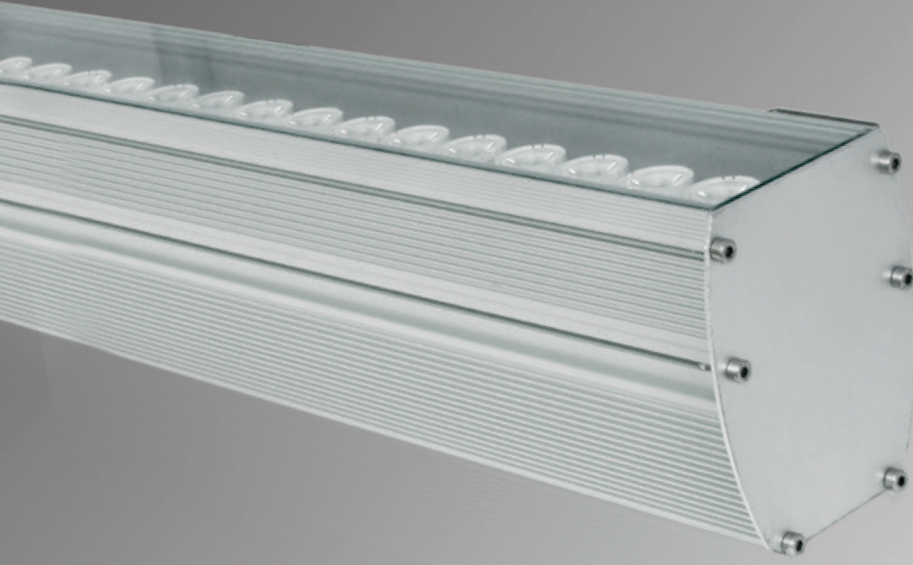

WallWasher

DL-WW-D48G

Tip	Güç	V/Hz	Akım (A)	Işık Akısı (lm)	Montaj Ölçüsü (mm)
DL-WW-D48Z	1 x 112 W	220-240 / 50-60	0,272	11424	1250 x 110
Gövde	Eloksallı alüminyum profil ve kapak, 4mm yüksek kalite akrilik lens, paslanmaz vida				
LED	Sabit akım ile çalışan 50.000 saat ömürlü 135lm/W SMD tabanlı Power LED				
Sürücü	%98 pf değerine sahip sabit akım çıkışlı				

Lens > 25 D, 40 D ya da 60 D

Renk > ■ ■ ■ ■ ■

WallWasher

DERIN led
Işıkların Renkleri Program