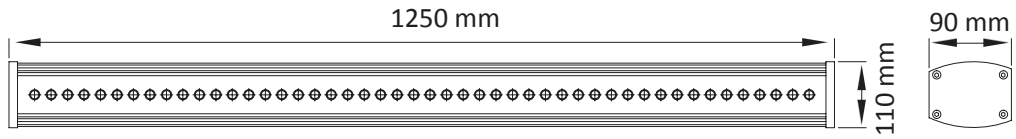

WallWasher

DL-WW-D48G

Tip	Güç	V/Hz	Akım (A)	Işık Akısı (lm)	Montaj Ölçüsü (mm)
DL-WW-D48Z	1 x 112 W	220-240 / 50-60	0,272	11424	1250 x 110
Gövde	Eloksallı alüminyum profil ve kapak, 4mm yüksek kalite akrilik lens, paslanmaz vida				
LED	Sabit akım ile çalışan 50.000 saat ömürlü 135lm/W SMD tabanlı Power LED				
Sürücü	%98 pf değerine sahip sabit akım çıkışlı				

Lens > 25 D, 40 D ya da 60 D

Renk > ■ ■ ■ ■ ■

WallWasher

DERIN led
Işıkların Renkleri Program