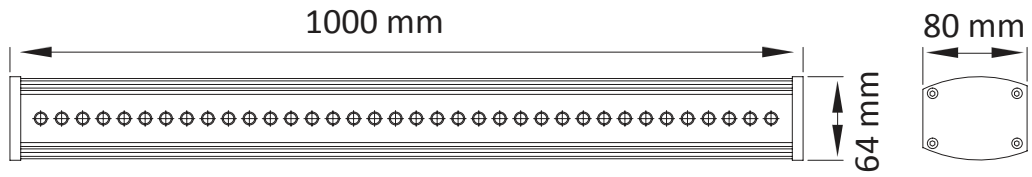

WallWasher

DL-WW-D36Z

Tip	Güç	V/Hz	Akım (A)	Işık Akısı (lm)	Montaj Ölçüsü (mm)
DL-WW-D36Z	1 x 48 W	220-240 / 50-60	0,400	4896	1000 x 64
Gövde	Eloksallı alüminyum profil ve kapak, 4mm yüksek kalite akrilik lens, paslanmaz vida				
LED	Sabit akım ile çalışan 50.000 saat ömürlü 135lm/W SMD tabanlı Power LED				
Sürücü	%98 pf değerine sahip sabit akım çıkışlı				

Lens > 25 D, 40 D ya da 60 D

Renk > ■ ■ ■ ■ ■

WallWasher

DERIN led
Kapsamlı Renkleri Program