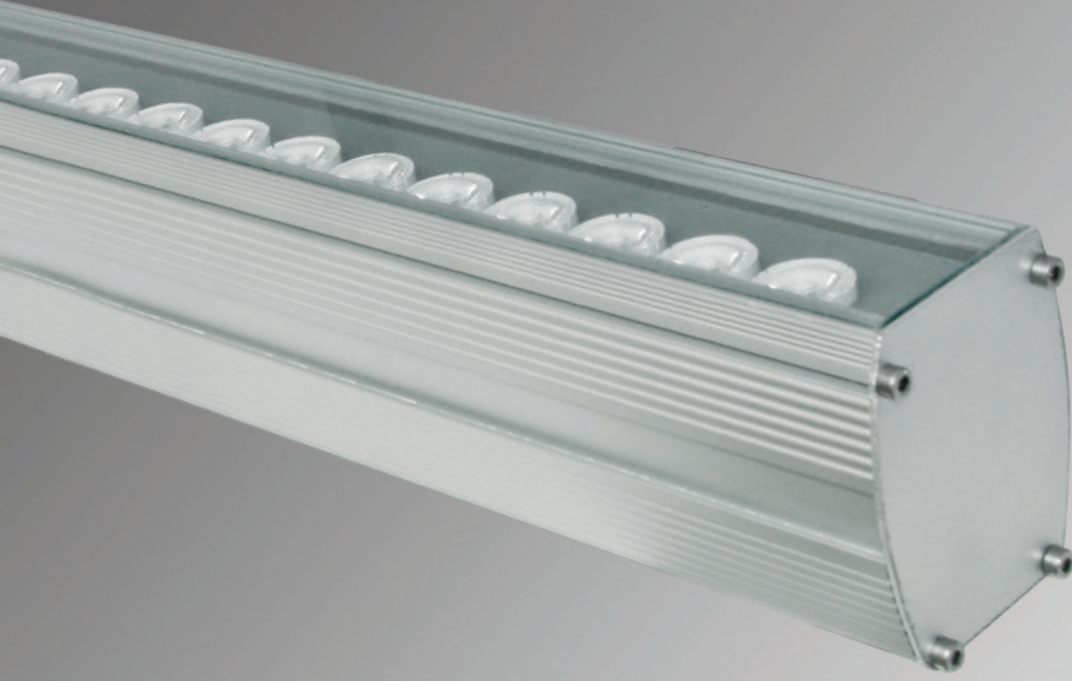

WallWasher

DL-WW-D36Z

Tip	Güç	V/Hz	Akım (A)	Işık Akısı (lm)	Montaj Ölçüsü (mm)
DL-WW-D36Z	1 x 48 W	220-240 / 50-60	0,400	4896	1000 x 64
Gövde	Eloksallı alüminyum profil ve kapak, 4mm yüksek kalite akrilik lens, paslanmaz vida				
LED	Sabit akım ile çalışan 50.000 saat ömürlü 135lm/W SMD tabanlı Power LED				
Sürücü	%98 pf değerine sahip sabit akım çıkışlı				

Lens > 25 D, 40 D ya da 60 D

Renk > ■ ■ ■ ■ ■

WallWasher

DERIN led
Kapsamlı Renkleri Program