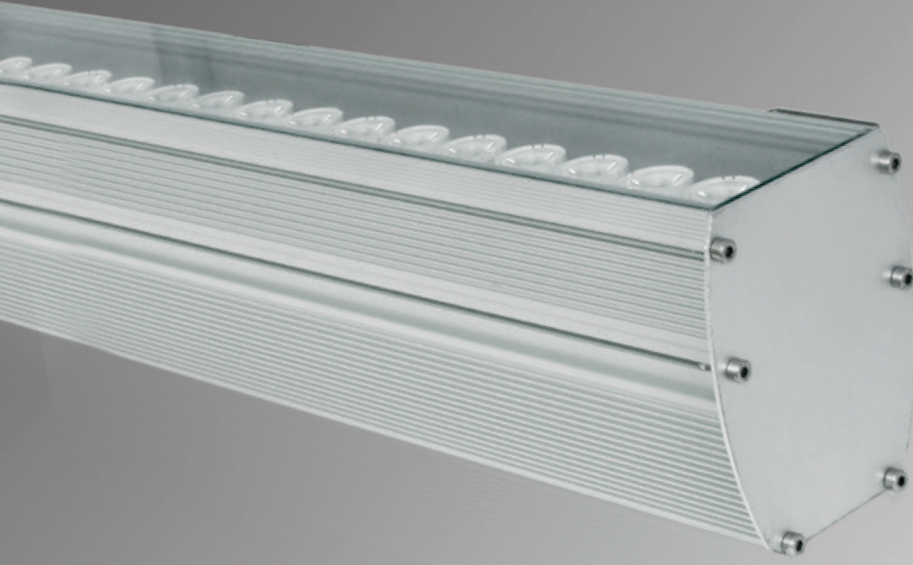

WallWasher

DL-WW-D36G

Tip	Güç	V/Hz	Akım (A)	Işık Akısı (lm)	Montaj Ölçüsü (mm)
DL-WW-D36G	1 x 88 W	220-240 / 50-60	0,210	8976	1000 x 110
Gövde	Eloksallı alüminyum profil ve kapak, 4mm yüksek kalite akrilik lens, paslanmaz vida				
LED	Sabit akım ile çalışan 50.000 saat ömürlü 135lm/W SMD tabanlı Power LED				
Sürücü	%98 pf değerine sahip sabit akım çıkışlı				

Lens > 25 D, 40 D ya da 60 D

Renk > ■ ■ ■ ■ ■

WallWasher

DERIN led
Kavramlar: Renkleri, Program