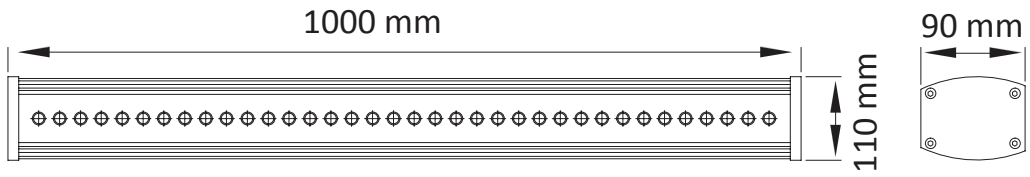

WallWasher

DL-WW-D36G

Tip	Güç	V/Hz	Akım (A)	Işık Akısı (lm)	Montaj Ölçüsü (mm)
DL-WW-D36G	1 x 88 W	220-240 / 50-60	0,210	8976	1000 x 110
Gövde	Eloksallı alüminyum profil ve kapak, 4mm yüksek kalite akrilik lens, paslanmaz vida				
LED	Sabit akım ile çalışan 50.000 saat ömürlü 135lm/W SMD tabanlı Power LED				
Sürücü	%98 pf değerine sahip sabit akım çıkışlı				

Lens > 25 D, 40 D ya da 60 D

Renk > ■ ■ ■ ■ ■

WallWasher

DERIN led
Kavramlar: Renkleri, Program