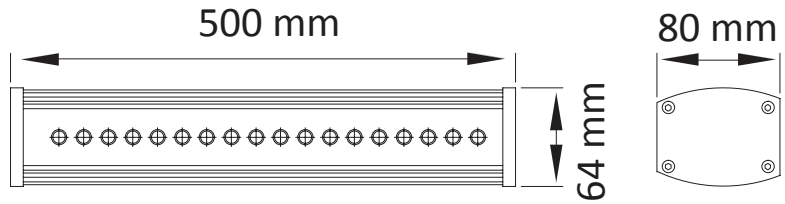

# WallWasher

DL-WWD18Z

Tip	Güç	V/Hz	Akım (A)	Işık Akısı (lm)	Montaj Ölçüsü (mm)
DL-WW-D18Z	1 x24 W	220-240 / 50-60	0.210	2448	500 x 64
Gövde	Eloksallı alüminyum profil ve kapak, 4mm yüksek kalite akrilik lens, paslanmaz vida				
LED	Sabit akım ile çalışan 50.000 saat ömürlü 135lm/W SMD tabanlı Power LED				
Sürücü	%98 pf değerine sahip sabit akım çıkışlı				

Lens > 25 D, 40 D ya da 60 D

Renk > ■ ■ ■ ■ ■

Topraklama

Enerji Tasarrufu

Uzun Ömürlü

Kolay Monte Edilebilir

Çevreci

WallWasher