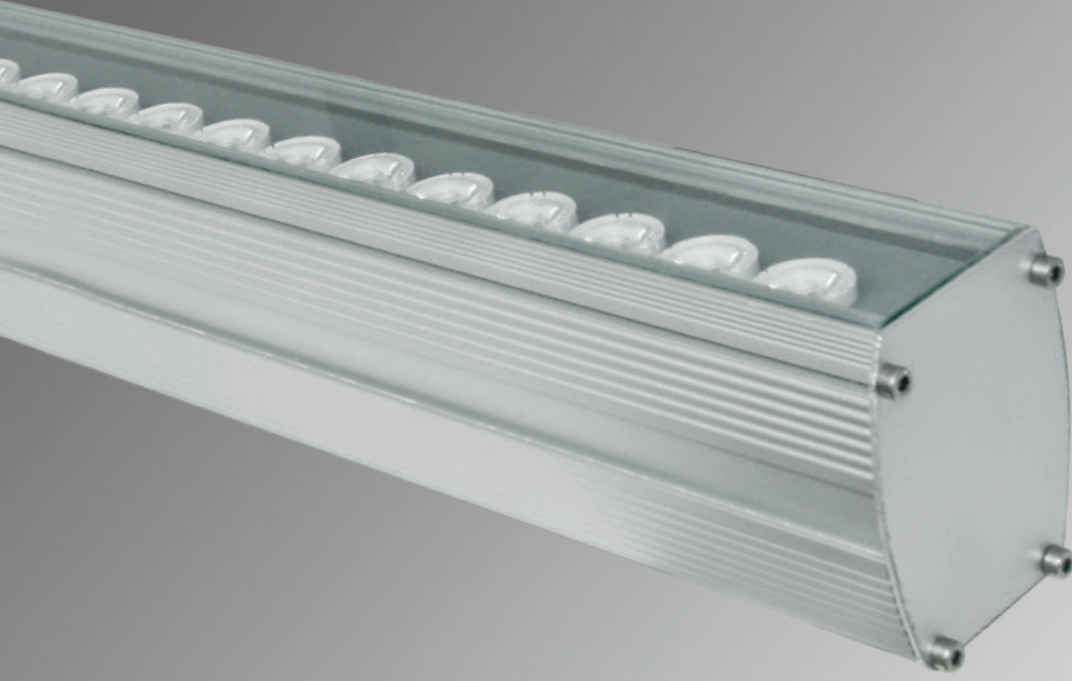

# WallWasher

DL-WWD18Z

Tip	Güç	V/Hz	Akım (A)	Işık Akısı (lm)	Montaj Ölçüsü (mm)
DL-WW-D18Z	1 x24 W	220-240 / 50-60	0.210	2448	500 x 64
Gövde	Eloksallı alüminyum profil ve kapak, 4mm yüksek kalite akrilik lens, paslanmaz vida				
LED	Sabit akım ile çalışan 50.000 saat ömürlü 135lm/W SMD tabanlı Power LED				
Sürücü	%98 pf değerine sahip sabit akım çıkışlı				

Lens > 25 D, 40 D ya da 60 D

Renk > ■ ■ ■ ■ ■

Topraklama

Enerji Tasarrufu

Uzun Ömürlü

Kolay Monte Edilebilir

Çevreci

WallWasher

DERIN led  
Kapsamlı Renkleri Program