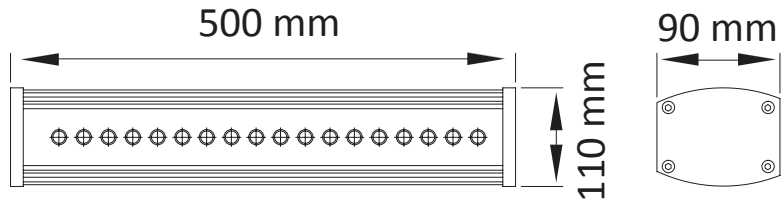

WallWasher

DL-WWD18G

Tip	Güç	V/Hz	Akım (A)	Işık Akısı (lm)	Montaj Ölçüsü (mm)
DL-WW-D18G	1 x46W	220-240 / 50-60	0.100	4692	500 x 110
Gövde	Eloksallı alüminyum profil ve kapak, 4mm yüksek kalite akrilik lens, paslanmaz vida				
LED	Sabit akım ile çalışan 50.000 saat ömürlü 135lm/W SMD tabanlı Power LED				
Sürücü	%98 pf değerine sahip sabit akım çıkışlı				

Lens > 25 D, 40 D ya da 60 D

Renk > ■ ■ ■ ■

WallWasher

DERIN led
Kapsamlı Kuvvetli Program