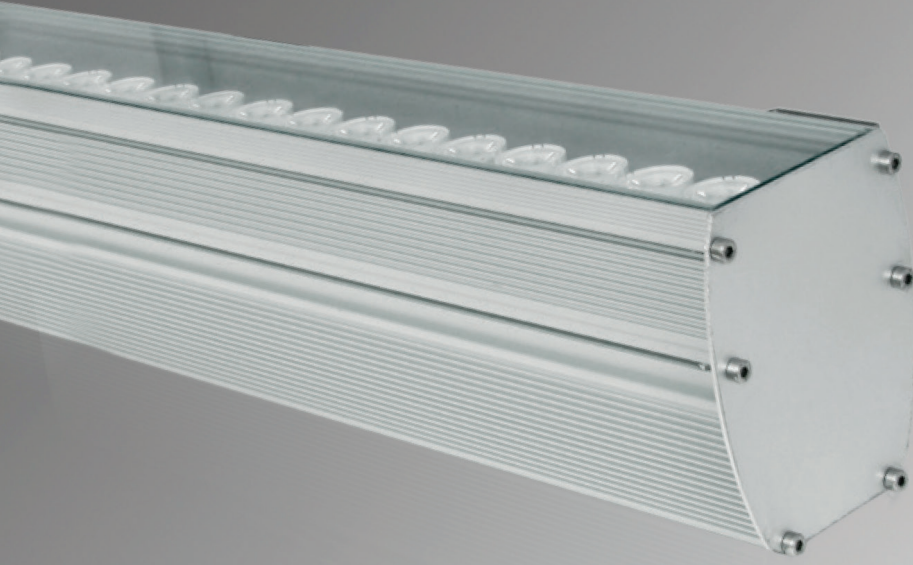

WallWasher

DL-WWD18G

Tip	Güç	V/Hz	Akım (A)	Işık Akısı (lm)	Montaj Ölçüsü (mm)
DL-WW-D18G	1 x46W	220-240 / 50-60	0.100	4692	500 x 110
Gövde	Eloksallı alüminyum profil ve kapak, 4mm yüksek kalite akrilik lens, paslanmaz vida				
LED	Sabit akım ile çalışan 50.000 saat ömürlü 135lm/W SMD tabanlı Power LED				
Sürücü	%98 pf değerine sahip sabit akım çıkışlı				

Lens > 25 D, 40 D ya da 60 D

Renk > ■ ■ ■ ■

WallWasher

DERIN led
Kapsamlı Kuvvetli Program