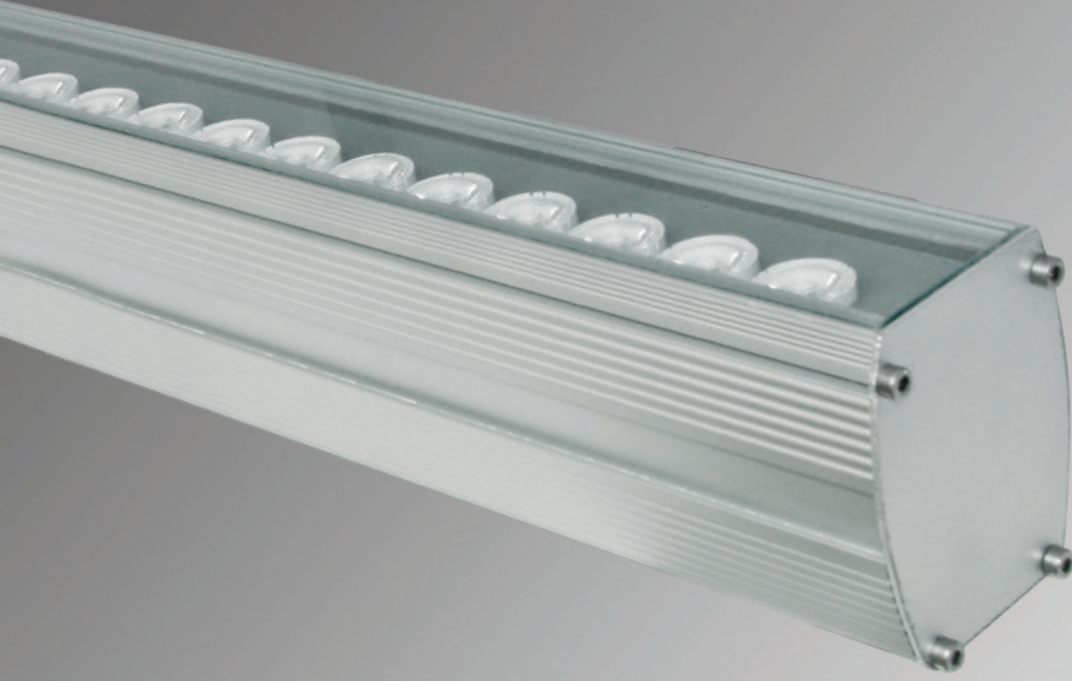

# WallWasher

DL-WW-D09Z

Tip	Güç	V/Hz	Akım (A)	Işık Akısı (lm)	Montaj Ölçüsü (mm)
DL-WW-D09Z	1 x 12 W	220-240 / 50-60	0.110	1224	250 x 64
Gövde	Eloksallı alüminyum profil ve kapak, 4mm yüksek kalite akrilik lens, paslanmaz vida				
LED	Sabit akım ile çalışan 50.000 saat ömürlü 135lm/W SMD tabanlı Power LED				
Sürücü	%98 pf değerine sahip sabit akım çıkışlı				

Lens > 25 D, 40 D ya da 60 D

Renk > ■ ■ ■ ■

WallWasher

DERIN led  
Kapsamlı Kuvvetli Program