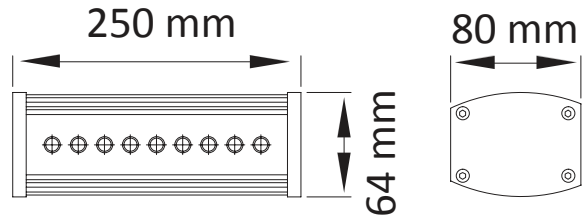

# WallWasher

DL-WW-D09Z

Tip	Güç	V/Hz	Akım (A)	Işık Akısı (lm)	Montaj Ölçüsü (mm)
DL-WW-D09Z	1 x 12 W	220-240 / 50-60	0.110	1224	250 x 64
Gövde	Eloksallı alüminyum profil ve kapak, 4mm yüksek kalite akrilik lens, paslanmaz vida				
LED	Sabit akım ile çalışan 50.000 saat ömürlü 135lm/W SMD tabanlı Power LED				
Sürücü	%98 pf değerine sahip sabit akım çıkışlı				

Lens > 25 D, 40 D ya da 60 D

Renk > ■ ■ ■ ■

WallWasher

DERIN led  
Kapsamlı Kuvvetli Program