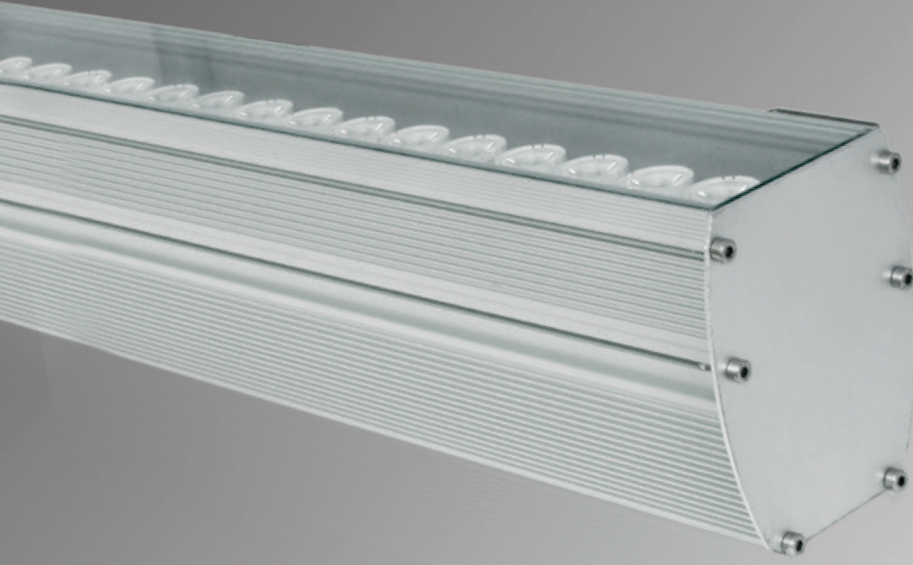

WallWasher

DL-WW-D09G

Tip	Güç	V/Hz	Akım (A)	Işık Akısı (lm)	Montaj Ölçüsü (mm)
DL-WW-D09G	1 x 24 W	220-240 / 50-60	0.064	2448	250 x 110
Gövde	Eloksallı alüminyum profil ve kapak, 4mm yüksek kalite akrilik lens, paslanmaz vida				
LED	Sabit akım ile çalışan 50.000 saat ömürlü 135lm/W SMD tabanlı Power LED				
Sürücü	%98 pf değerine sahip sabit akım çıkışlı				

Lens > 25 D, 40 D ya da 60 D

Renk > ■ ■ ■ ■ ■

WallWasher

DERIN led
Kapsamlı Kuvvetli Program