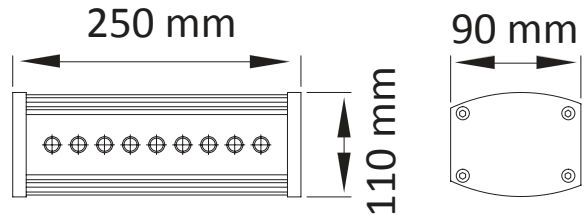

WallWasher

DL-WW-D09G

Tip	Güç	V/Hz	Akım (A)	Işık Akısı (lm)	Montaj Ölçüsü (mm)
DL-WW-D09G	1 x 24 W	220-240 / 50-60	0.064	2448	250 x 110
Gövde	Eloksallı alüminyum profil ve kapak, 4mm yüksek kalite akrilik lens, paslanmaz vida				
LED	Sabit akım ile çalışan 50.000 saat ömürlü 135lm/W SMD tabanlı Power LED				
Sürücü	%98 pf değerine sahip sabit akım çıkışlı				

Lens > 25 D, 40 D ya da 60 D

Renk > ■ ■ ■ ■ ■

WallWasher

DERIN led
Kapsamlı Kuvvetli Program