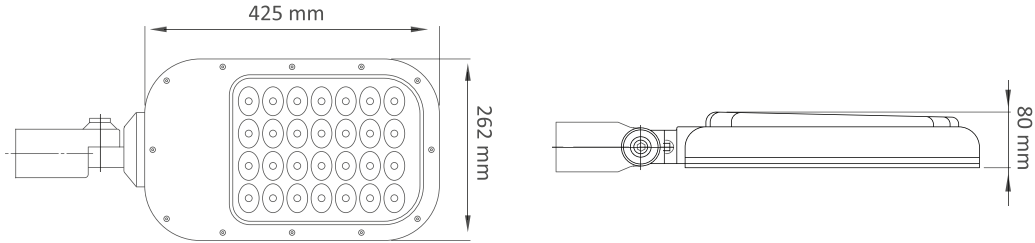

Sokak Aydınlatma

DL-SK-100

Tip	Güç	V/Hz	Akım (A)	Işık Akısı (lm)	Montaj Ölçüsü (mm)
DL-SK-100	1 x 100 W	220-240 / 50-60	-	8600	452 x 262
Gövde	Temel Yalıtım Malzeme ile Kaplanmış, Elokssallı Alüminyum Döküm, Akriлик Cam, Silikon Contalı PG7Konnektörlüt				
LED	Sabit akım ile çalışan 50.000 saat ömürlü 130lm/W SMD tabanlı CREE marka Power LED				
Sürücü	Yüksek pf değerine sahip sabit akım çıkışlı IP67				