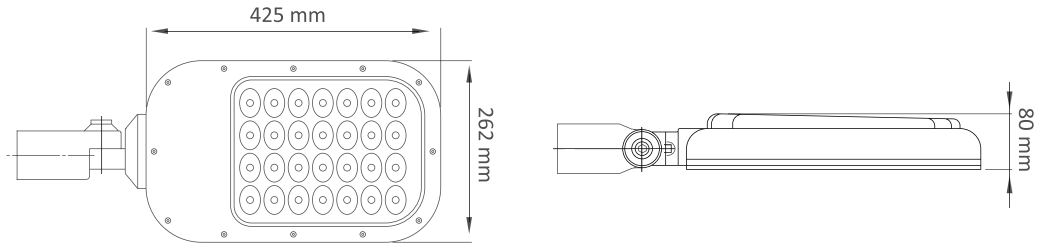

Sokak Aydınlatma

DL-SK-070

Tip	Güç	V/Hz	Akım (A)	Işık Akısı (lm)	Montaj Ölçüsü (mm)
DL-SK-070	1 x 70 W	220-240 / 50-60	320	7000	452 x 262
Gövde	Temel Yalıtım Malzeme ile Kaplanmış, Eloksallı Alüminyum Döküm, Akriлик Cam, Silikon Contalı PG7Konnektörlü				
LED	Sabit akım ile çalışan 50.000 saat ömürlü 130lm/W SMD tabanlı CREE marka Power LED				
Sürücü	Yüksek pf değerine sahip sabit akım çıkışlı IP67				