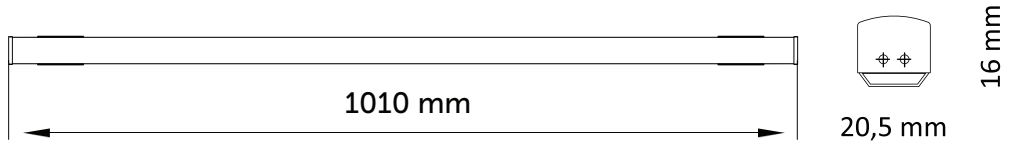

LED Line

DL-RGBL-100

Tip	Güç	V/Hz	Akım (A)	Işık Akısı (lm)	Montaj Ölçüsü (mm)
DL-RGBL-100	1 x 12W	DC-24	-	-	1010
Gövde	Mat Naturel Eloksallı Alüminyum Ekstrüzyon Profil, UV Işınlarna Dayanıklı, Sararmayan, Homojen Işık Dağılımı Sağlayan, Opal Beyaz Polikarbon Difüzör				
LED	> 50.000 saat ömürlü, homojen ışık çıkışlı, Mid Power LED				
Sürücü	Yüksek verimli sabit gerilim çıkışlı				

*İstenilen Uzunlukta üretilebilir

LED Line

DERINled
Yüksek Renkli Işık