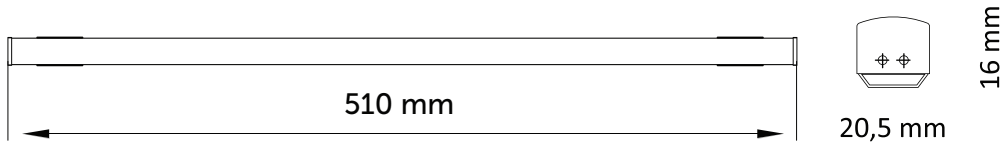

LED Line

DL-LLE-50

Tip	Güç	V/Hz	Akım (A)	Işık Akısı (lm)	Ürün Ölçüsü (mm)
DL-LLE-50	1 X 5 W	DC-24	-	310	510
Gövde	Mat Naturel Eloksallı Alüminyum Ekstrüzyon Profil, UV Işınlara Dayanıklı, Sararmayan, Homojen Işık Dağılımı Sağlayan, Opal Beyaz Polikarbon Difüzör				
LED	> 50.000 saat ömürlü, homojen ışık çıkışlı, Mid Power LED				
Sürücü	Yüksek verimli sabit gerilim çıkışlı				

*İstenilen Uzunlukta üretilebilir

LED Line

DERINled
Yüksek Renklilik Programı