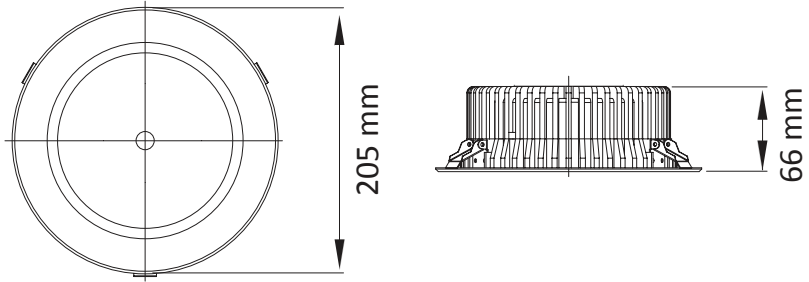

Downlight

DL-DW-P36

Tip	Güç	V/Hz	Akım (A)	Işık Akısı (lm)	Montaj Ölçüsü (mm)
DL-DW-P36	1X 20 W	220-240 / 50-60	0,090	1100	Ø180
Gövde	Elektrostatik Toz Boyalı Alüminyum Enjeksiyon, Özel olarak noktalanmış elit sınıf akrilik lens, UV ışınlarına dayanıklı, sararmayan, homojen ışık dağılımı sağlayan, opal beyaz polikarbon difüzör				
LED	>50.000 saat ömürlü CREE marka Mid Power				
Sürücü	Yüksek verimli sabit akım çıkışlı				