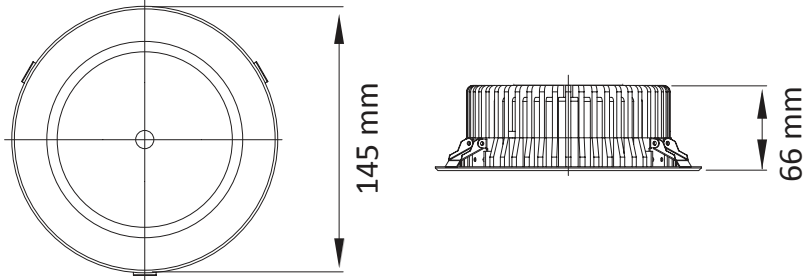

# Downlight

DL-DW-P24

Tip	Güç	V/Hz	Akım (A)	Işık Akısı (lm)	Ürün Ölçüsü (mm)
DL-DW-P24	1 X 10 W	110-240 / 50-60	0,050	550	Ø130
Gövde	Elektrostatik Toz Boyalı Alüminyum Enjeksiyon, Özel olarak noktalanmış elit sınıf akrilik lens, UV ışınlarına dayanıklı, sararmayan, homojen ışık dağılımı sağlayan, opal beyaz polikarbon difüzör				
LED	>50.000 saat ömürlü CREE marka Mid Power				
Sürücü	Yüksek verimli sabit akım çıkışlı				