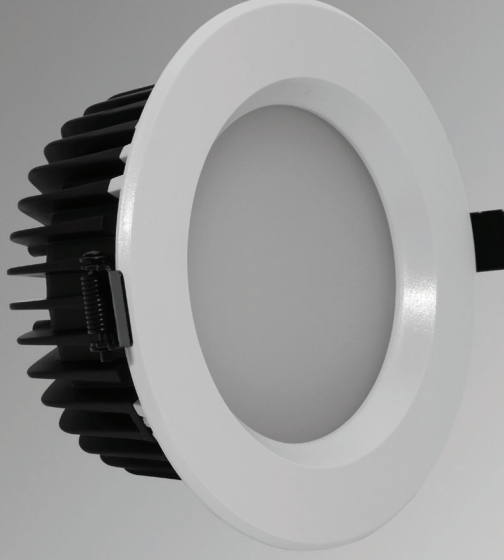

# Downlight

DL-DW-P24

Tip	Güç	V/Hz	Akım (A)	Işık Akısı (lm)	Ürün Ölçüsü (mm)
DL-DW-P24	1 X 10 W	110-240 / 50-60	0,050	550	Ø130
Gövde	Elektrostatik Toz Boyalı Alüminyum Enjeksiyon, Özel olarak noktalanmış elit sınıf akrilik lens, UV ışınlarına dayanıklı, sararmayan, homojen ışık dağılımı sağlayan, opal beyaz polikarbon difüzör				
LED	>50.000 saat ömürlü CREE marka Mid Power				
Sürücü	Yüksek verimli sabit akım çıkışlı				

Downlight

DERINled  
Yüksek Renklilik Programı