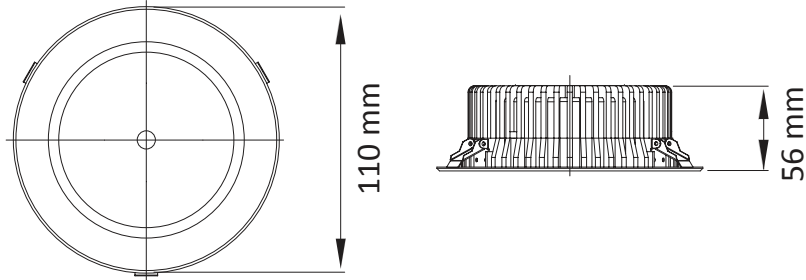

Downlight

DL-DW-P01

Tip	Güç	V/Hz	Akım (A)	Işık Akısı (lm)	Ürün Ölçüsü (mm)
DL-DW-P01	1 X 6 W	220-240 / 50-60	0,030	350	Ø90
Gövde	Elektrostatik Toz Boyalı Alüminyum Enjeksiyon, Özel olarak noktalanmış elit sınıf akrilik lens, UV ışınlarına dayanıklı, sararmayan, homojen ışık dağılımı sağlayan, opal beyaz polikarbon difüzör				
LED	>50.000 saat ömürlü CREE marka Mid Power				
Sürücü	Yüksek verimli sabit akım çıkışlı				