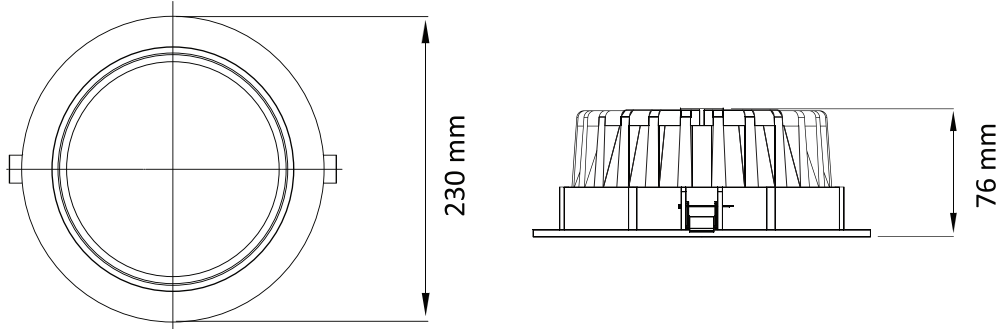

# Downlight

DL-DW-D36

Tip	Güç	V/Hz	Akım (A)	Işık Akısı (lm)	Montaj Ölçüsü (mm)
DL-DW-D36	1 x 20W	220-240 / 50-60 Hz	0.110	1500	210
Gövde	Elektrostatik Toz Boyalı Alüminyum Enjeksiyon Gövde, Yüksek Geçirgenliğe Sahip Mikroprizmatik Difüzör				
LED	>50.000saat ömürlü,homojen ışık çıkışlı Mid Power LED				
Sürücü	%98 pf değerine sahip akım çıkışlı				