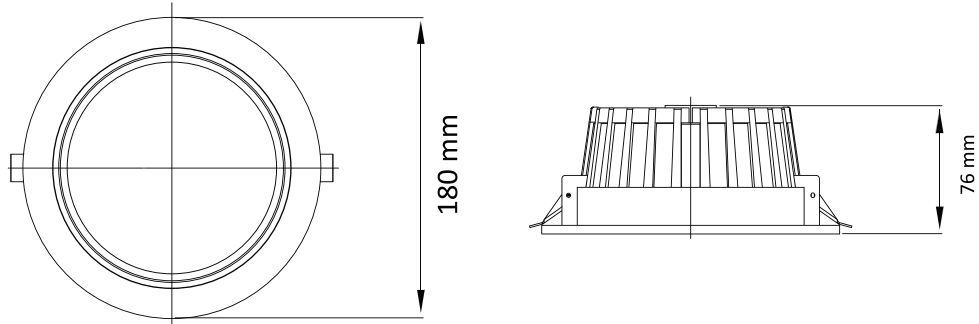

Downlight

DL-DW-D26

Tip	Güç	V/Hz	Akım (A)	Işık Akısı (lm)	Montaj Ölçüsü (mm)
DL-DW-D26	1 x 15 W	220-240 / 50-60 Hz	0.080	1200	160
Gövde	Elektrostatik Toz Boyalı Alüminyum Enjeksiyon Gövde, Yüksek Geçirgenliğe Sahip Mikroprizmatik Difüzör				
LED	>50.000saat ömürlü,homojen ışık çıkışlı Mid Power LED				
Sürücü	%98 pf değerine sahip akım çıkışlı				