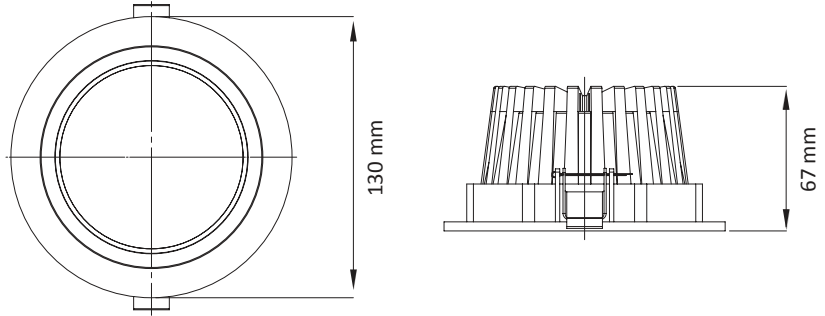

# Downlight

DL-DW-D16

Tip	Güç	V/Hz	Akım (A)	Işık Akısı (lm)	Montaj Ölçüsü (mm)
DL-DW-D16	1 X 10 W	220-240 / 50-60	0,050	500	Ø115
Gövde	Elektrostatik Toz Boyalı Alüminyum Enjeksiyon Gövde, Yüksek Geçirgenliğe Sahip Mikroprizmatik Difüzör				
LED	>50.000saat ömürlü,homojen ışık çıkışlı Mid Power LED				
Sürücü	%98 pf değerine sahip sabit akım çıkışlı				