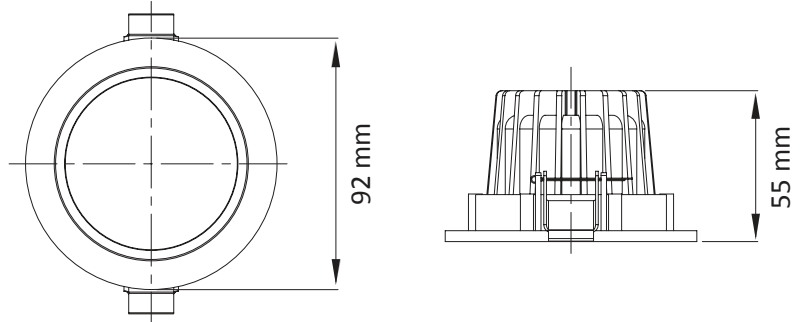

Downlight

DL-DW-D01

Tip	Güç	V/Hz	Akım (A)	Işık Akısı (lm)	Montaj Ölçüsü (mm)
DL-DW-D01	1X 6 W	220-240 / 50-60	0,030	300	Ø80
Gövde	Elektrostatik Toz Boyalı Alüminyum Enjeksiyon Gövde, Yüksek Geçirgenliğe Sahip Mikroprizmatik Difüzör				
LED	>50.000saat ömürlü,homojen ışık çıkışlı Mid Power LED				
Sürücü	%98 pf değerine sahip sabit akım çıkışlı				