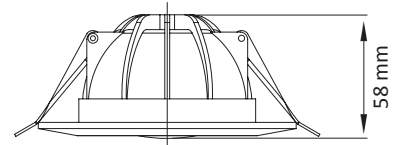

# Downlight

DL-DW-B24

Tip	Güç	V/Hz	Akım (A)	Işık Akısı (lm)	Montaj Ölçüsü (mm)
DL-DW-B24	1 X 10 W	220-240 / 50-60	0,050	600	Ø150
Gövde	Elektrostatik Toz Boyalı Alüminyum Enjeksiyon Gövde, Yüksek Geçirgenliğe Sahip Mikroprizmatik Difüzör				
LED	>50.000saat ömürlü,homojen ışık çıkışlı Mid Power LED				
Sürücü	%98 pf değerine sahip sabit akım çıkışlı				