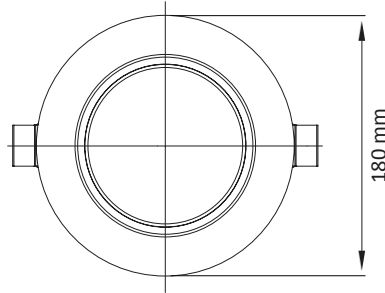

# Downlight

DL-DW-B24

Tip	Güç	V/Hz	Akım (A)	Işık Akısı (lm)	Montaj Ölçüsü (mm)
DL-DW-B24	1 X 10 W	220-240 / 50-60	0,050	600	Ø150
Gövde	Elektrostatik Toz Boyalı Alüminyum Enjeksiyon Gövde, Yüksek Geçirgenliğe Sahip Mikroprizmatik Difüzör				
LED	>50.000saat ömürlü,homojen ışık çıkışlı Mid Power LED				
Sürücü	%98 pf değerine sahip sabit akım çıkışlı				