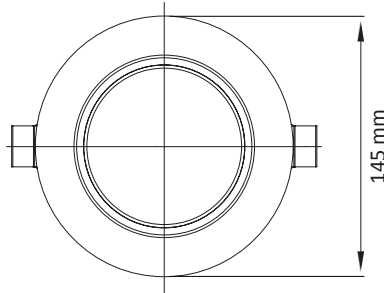

Downlight

DL-DW-B01

Tip	Güç	V/Hz	Akım (A)	Işık Akısı (lm)	Montaj Ölçüsü (mm)
DL-DW-B01	1X 6 W	220-240 / 50-60	0,030	350	Ø80
Gövde	Elektrostatik Toz Boyalı Alüminyum Enjeksiyon Gövde, Yüksek Geçirgenliğe Sahip Mikroprizmatik Difüzör				
LED	>50.000saat ömürlü,homojen ışık çıkışlı Mid Power LED				
Sürücü	%98 pf değerine sahip sabit akım çıkışlı				