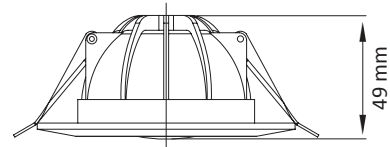

Downlight

DL-DW-B01

Tip	Güç	V/Hz	Akım (A)	Işık Akısı (lm)	Montaj Ölçüsü (mm)
DL-DW-B01	1X 6 W	220-240 / 50-60	0,030	350	Ø80
Gövde	Elektrostatik Toz Boyalı Alüminyum Enjeksiyon Gövde, Yüksek Geçirgenliğe Sahip Mikroprizmatik Difüzör				
LED	>50.000saat ömürlü,homojen ışık çıkışlı Mid Power LED				
Sürücü	%98 pf değerine sahip sabit akım çıkışlı				