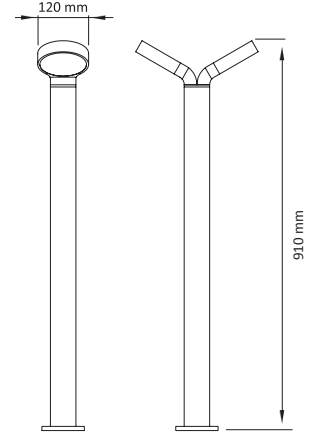

Topraklama

Enerji Tasarrufu

Uzun Ömürlü

Kolay Monte Edilebilir

Çevreci

Bahçe Aydınlatma

DERINled
Kavramdan Kuvvete
Kavramdan Kuvvete