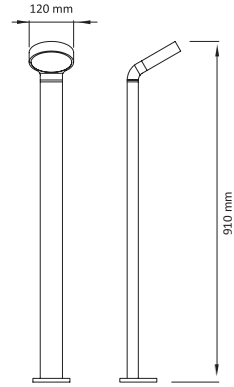

Topraklama

Enerji Tasarrufu

Uzun Ömürlü

Kolay Monte Edilebilir

Çevreci

Bahçe Aydınlatma

DERIN led
Akıllı Bahçe Aydınlatma