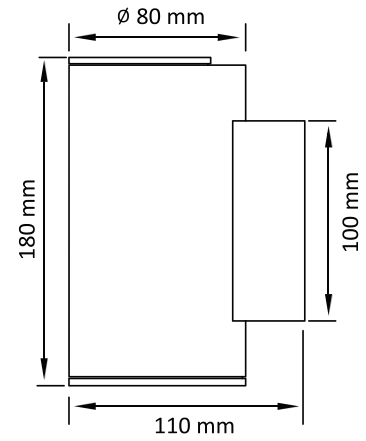

Aplik

DL-APL-12

Tip	Güç	V/Hz	Akım (A)	Işık Akısı (lm)	Montaj Ölçüsü (mm)
DL-APL-12	1 x 12 W	220-240 / 50-60 Hz	0.060	1560	100

Gövde Elektrostatik toz boyalı alüminyum profil, 5mm contalı akrilik

LED Sabit akım ile çalışan 50.000 saat ömürlü 130lm/W SMD tabanlı CREE marka Power LED

Sürücü %98 pf değerine sahip akım çıkışlı

Lens > 25 D, 40 D ya da 60 D

Renk > ■ ■ ■ ■

Topraklama

Enerji Tasarrufu

Uzun Ömürlü

Kolay Monte Edilebilir

Çevreci