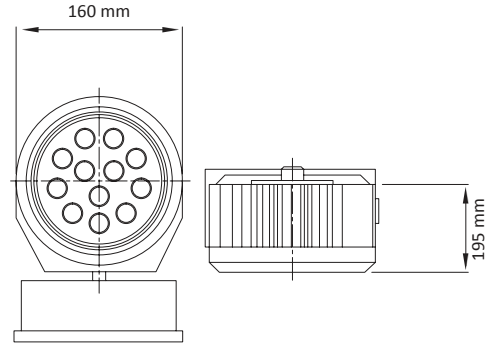

Topraklama

Enerji Tasarrufu

Uzun Ömürlü

Kolay Monte Edilebilir

Çevreci

Ağaç Aydınlatma

DERINled
Işıkların Renkleri, Herkesin