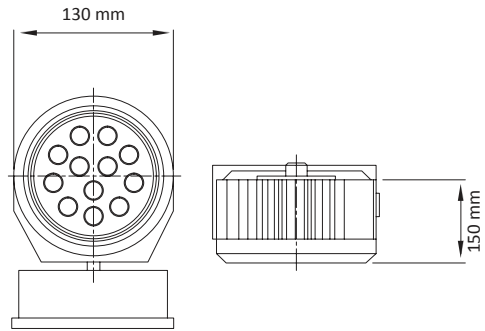

Topraklama

Enerji Tasarrufu

Uzun Ömürlü

Kolay Monte Edilebilir

Çevreci

Ağaç Aydınlatma

DERIN led
Akıllı Aydınlatma