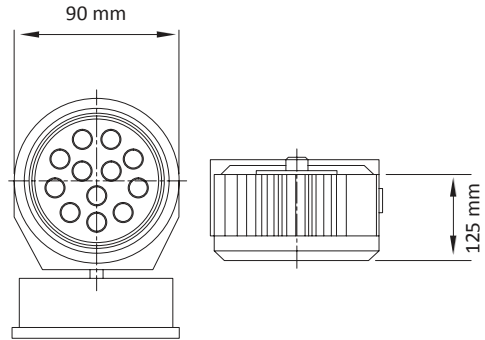

Topraklama

Enerji Tasarrufu

Uzun Ömürlü

Kolay Monte Edilebilir

Çevreci

Ağaç Aydınlatma

DERINled
Akıllı Aydınlatma